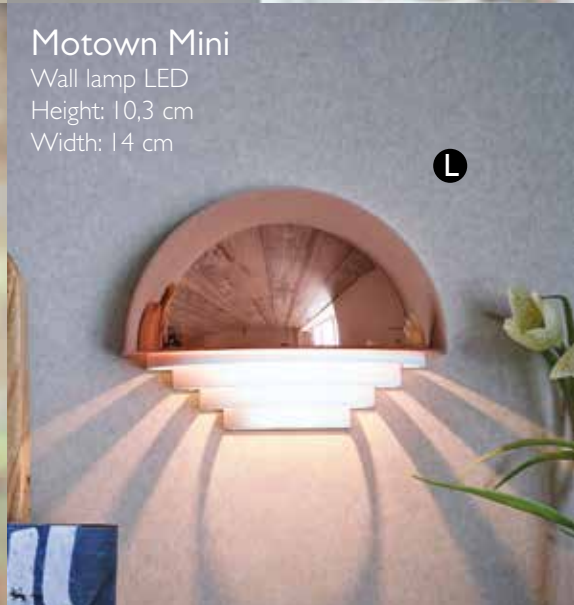

- **A** Ara wall spot • Item no.: 3040400420 • Brass & opal white glass
- **B** Ara wall spot • Item no.: 3040400120 • Chrome & opal white glass
- **C** Ara wall spot • Item no.: 3040400220 • Copper & opal white glass
- **D** Cap wall spot • Item no.: 3040780420 • Brass & opal white glass
- **E** Cap wall spot • Item no.: 3040780120 • Chrome & opal white glass
- **F** Cap wall spot • Item no.: 3040780220 • Copper & opal white glass
- **G** Mini sko wall spot • Item no.: 3040100420 • Brass & opal white glass
- **H** Mini sko wall spot • Item no.: 3040100120 • Chrome & opal white glass
- **I** Mini sko wall spot • Item no.: 3040100220 • Copper & opal white glass
- **J** Motown mini wall lamp • Item no.: 3040070020 • White
- **K** Motown mini wall lamp • Item no.: 3040070001 • Chrome
- **L** Motown mini wall lamp • Item no.: 3040070002 • Copper